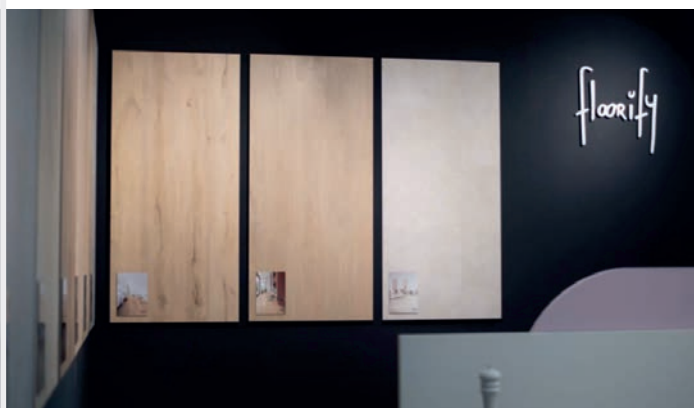

- Tichý motor
- Snímač pohybu
- Připojení pomocí zásuvky
- Voda je filtrována pomocí vestavěný akvarijní filtr
- Instalace pomocí merchandisingu společnosti

STOJAN NA VZORKY A4

Popis: Těsný černý stojan vyrobený na zakázku, do kterého můžete pěkně umístit všech 48 vzorků Floorify formátu A4. Na každém regálu je samolepka s referencí.

Formát: V 1 m 77 cm × B 1 m 20 cm × D 37 cm.

INSPIRUJÍCÍ STĚNA

Inspirační stěna se vzorníky a trendovými barvami v kreativních tvarech, s nimiž lze vytvářet různé náladové tabule.

Šířka: +- 4 m

VELKÉ VZOROVÉ DESKY

Inspirační stěna s velkými vzorkovnicemi, na každé vzorkovnici je nalepena hliníková pancarta s vnitřním obrázkem a odkazem.

Formát: 90 × 190 cm

A CO TŘEBA ZÁŽITKOVÝ OBCHOD V PRODEJNĚ?

SYSTÉM PODPORY PRODEJE ZNAČKY FLOORIFY