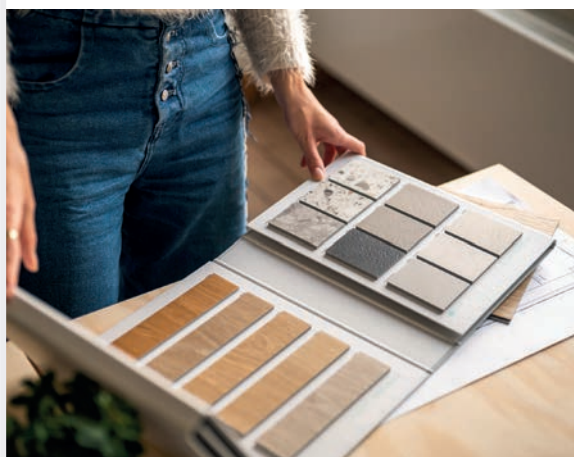

S

Kód: STOFL-ORIG-2023

PARTNERSKÝ BALÍČEK FLOORIFY 2024/2025

SPECIÁLNÍ FLOORIFY PARTNERSKÝ BALÍČEK PRO VYBRANOU DISTRIBUČNÍ SÍŤ

Obsahuje:

- Horizontální DISPLAY FLOORIFY
Sestavený ze 3 modulů, každý modul obsahuje 16 pozic ve 48 ks vzorových panelech (3 × 16 = 48), 3 horní čela
K tomu bude poskytováno 5 let bezplatný Upgrade
- 2 balíky podlah v 5 dekorech na ukázkou na podlahu bezplatně za rok
- Stojan Floorify – prezentace formátů lamel
- Prezentace sokl. a přechod. lišt Floorify
- Jedinečné prodejní argumenty – stojánek
- Architect Box Floorify 2024/25
- Kompletní sestava A4 vzorků – 2 ks vzorkový box 2024/25
- Katalogy v držáčku katalogů
- Letáček – jak na úklid