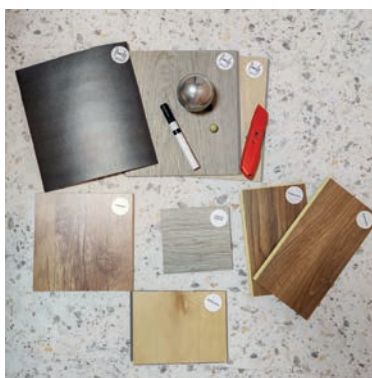

DEMO BOX FLOORIFY

Krabice s různými vzorky konkurenčních materiálů pro ukázky srovnání s Floorify materiálem

Test pádu koulí – patanque koule, jiné lamely, Floorify a podložka

Test fixů: jiný vinyl, fix a hadr

Test tichosti a pocitu tepla: keramická dlaždice, laminát, Floorify a mramor

Test pevnost: flex vinyl & Floorify

Test snadného řezání: nůž Stanley & Floorify